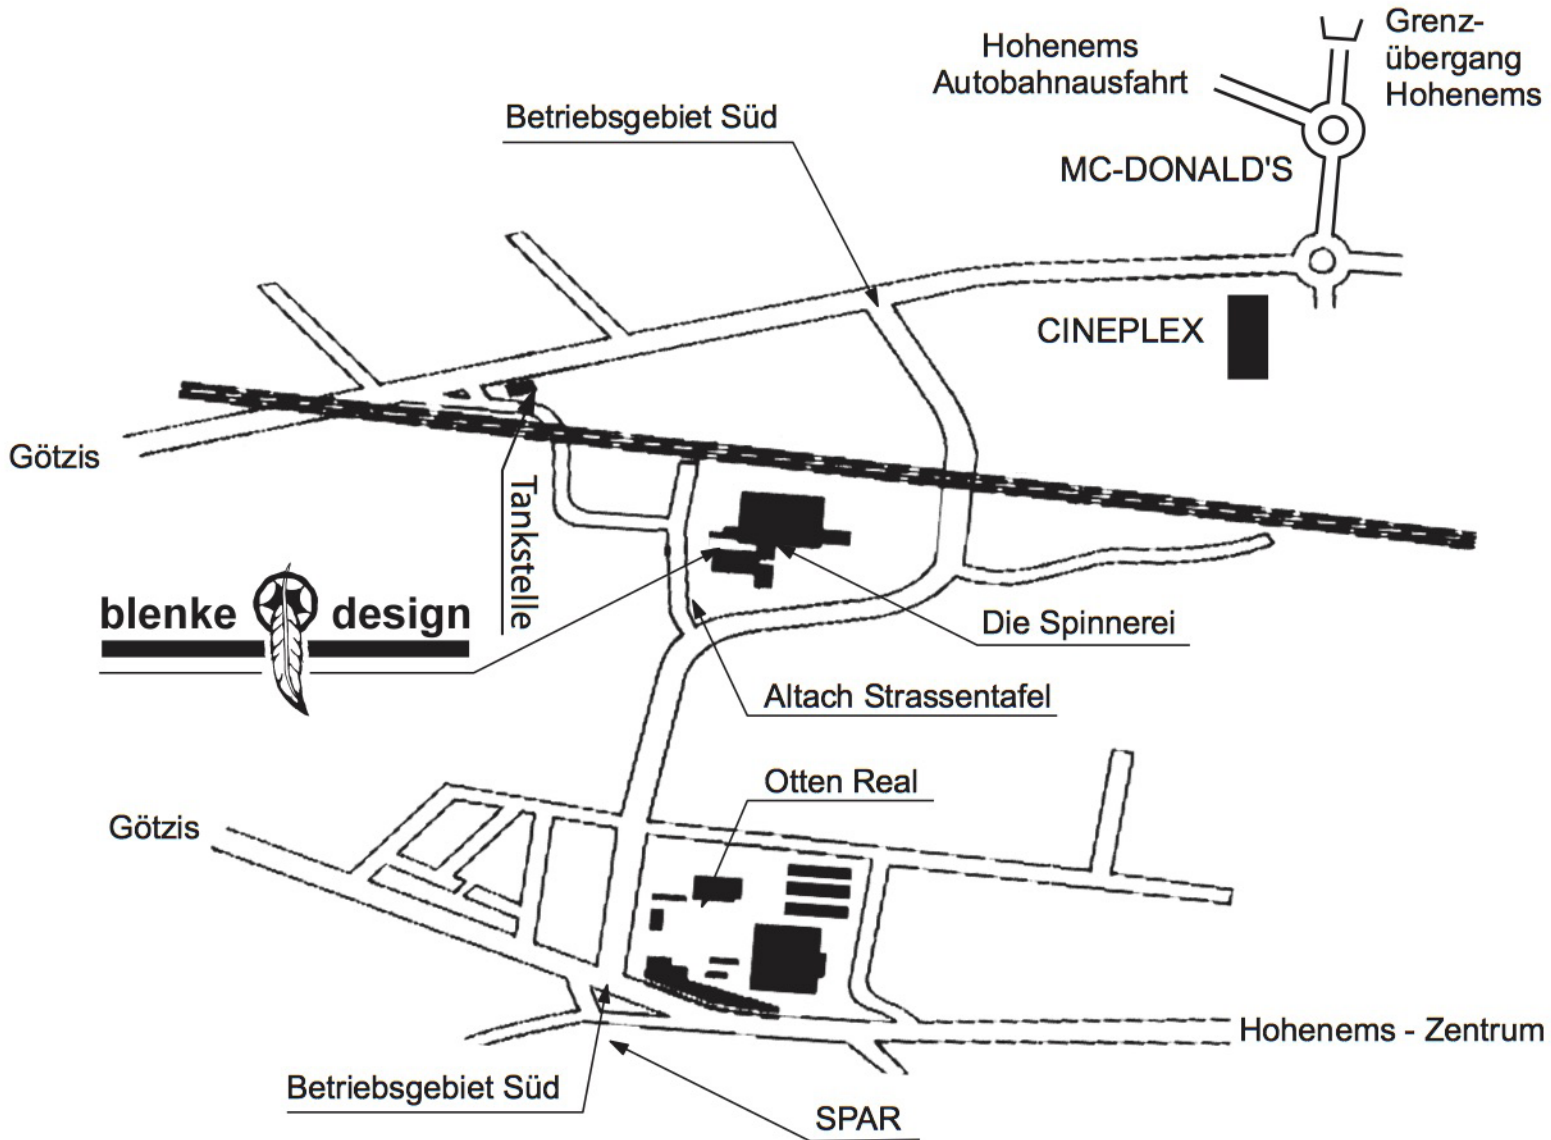

www.blenke.at

blenke design

blenke design

KNOW HOW IN HOCHFORM

martin blenke | die spinnerei 27 | 6845 hohenems
mobil 0676 / 843 430 100 | mail info@blenke.at | home www.blenke.at